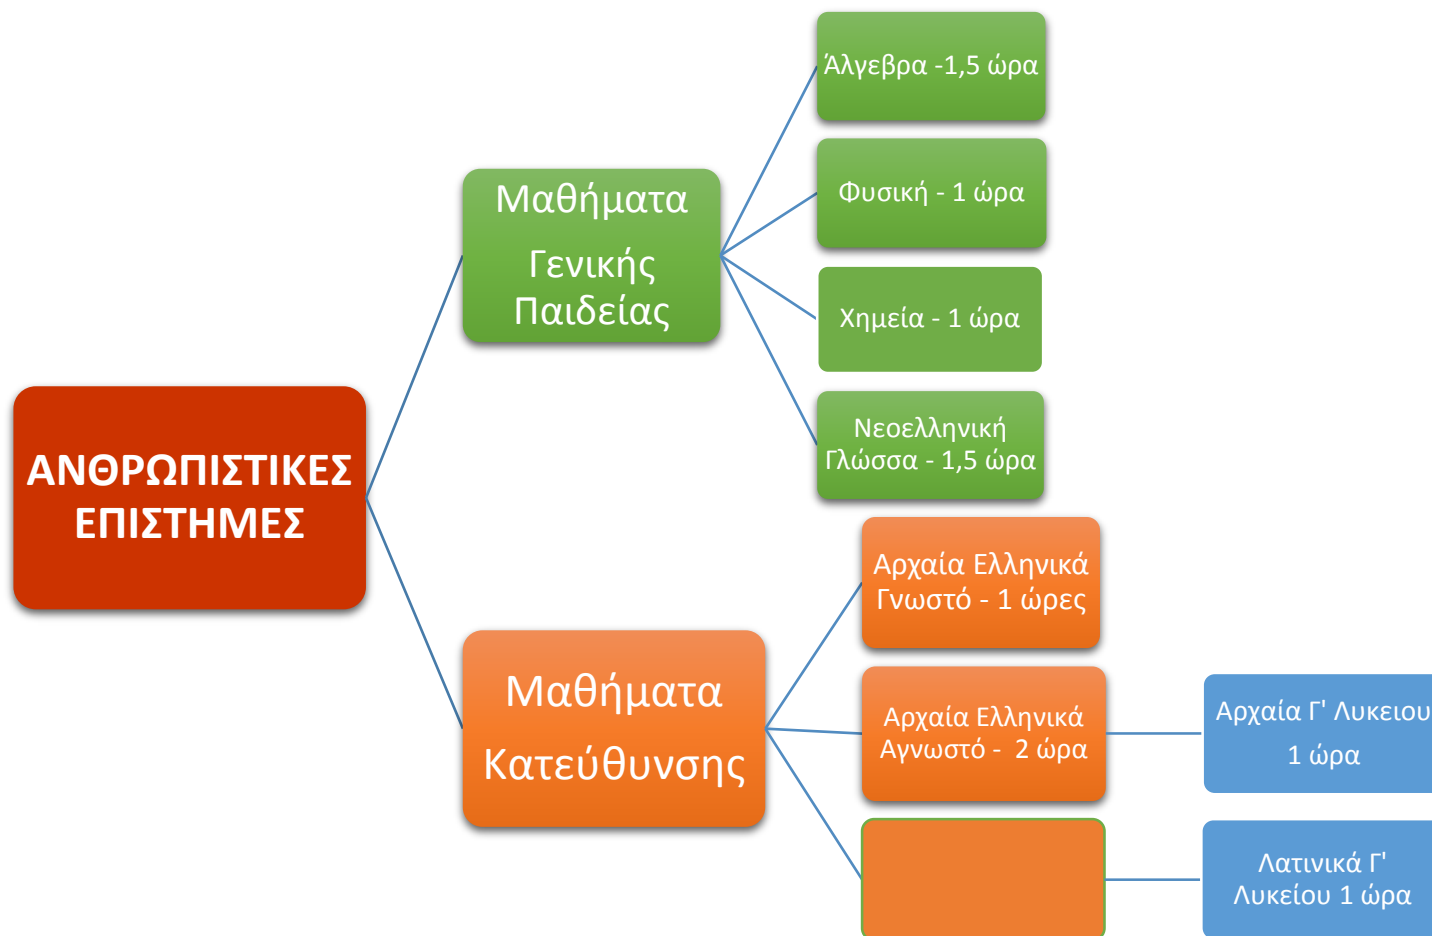

Εβδομαδιαίο Πρόγραμμα Προετοιμασίας Β' Λυκείου

📍 : Παναγή Τσαλδάρη 21 - Μελίσσια

☎ : 210 80 43 136

✉ : snarithmo@gmail.com

🌐 : <http://www.arithmo-fro.edu.gr>