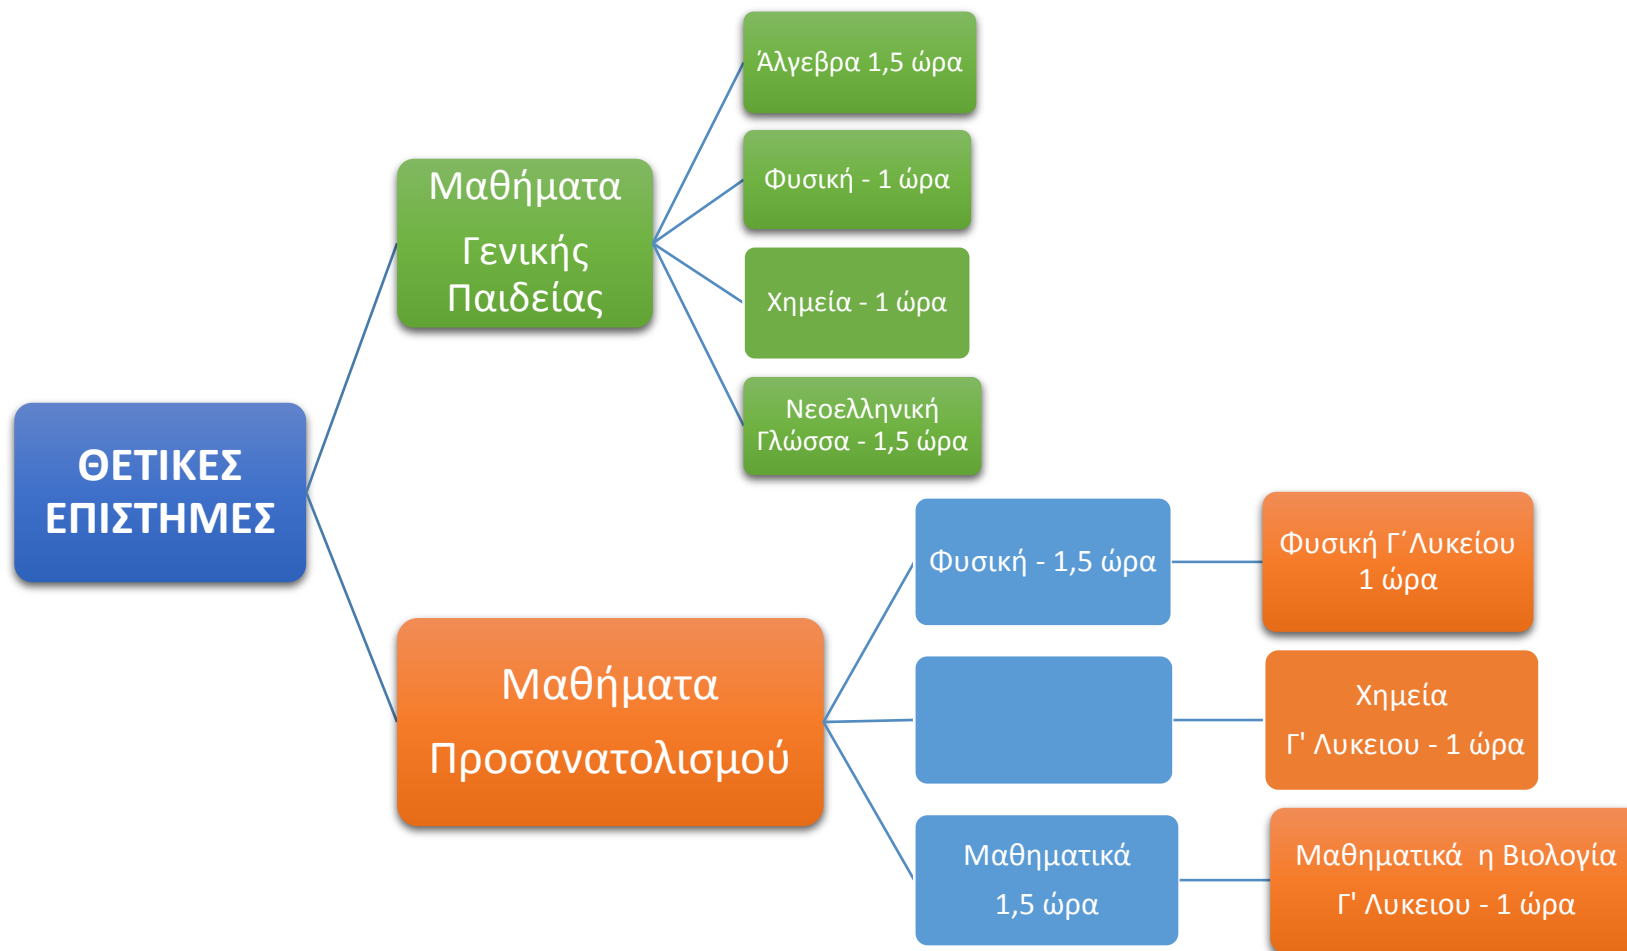

Εβδομαδιαίο Πρόγραμμα Προετοιμασίας Β' Λυκείου

📍 : Παναγή Τσαλδάρη 21 - Μελίσσια

☎ : 210 80 43 136

✉ : snarithmo@gmail.com

🌐 : <http://www.arithmo-fro.edu.gr>